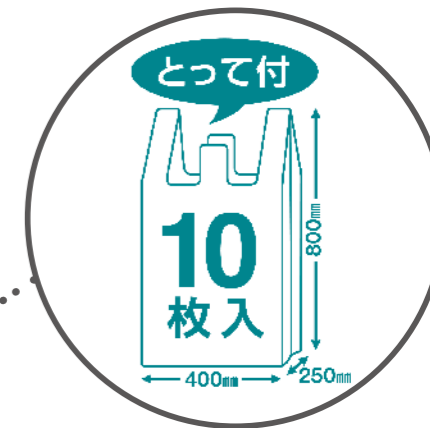

仕事を依頼したい企業や個人のかたへ
～シニア向けの仕事をお受けします～
高齢者にふさわしい仕事をお受けいたしますので、お気軽にご相談ください。
仕事内容に合った会員をマッチングします。

入会説明会

- 【日時】 3月17日(水) 午前10時30分～
- 【場所】 美里町遺跡の森館
- 【問合せ】 美里町シルバー人材センター ☎76-5430

とって付きの認定ごみ袋が発売されます

4月から、ごみを排出する際の利便性の向上を目的として、平袋型に加え、新たに『とって付き』の認定ごみ袋が追加されます。

『とって付き』の認定ごみ袋は、現在お買い求めいただいている店舗で随時販売される予定です。

※製造業者や販売店によって取り扱い時期が異なります。
※容量は今までのもの(大45ℓ、小30ℓ)と変わりません。

児玉郡市共通認定袋
家庭用 燃えるごみ専用(大)
BURNABLE GARBAGE ONLY

- ごみの分け方、出し方のルールを守り、きれいな街をつくりましょう。
- 資源を大切にしましょう。

袋の容量:45ℓ
袋の大きさ:0.03mm×65×80cm

- ごみの分け方、出し方のルールを守り、きれいな街をつくりましょう。
- 資源を大切にしましょう。

袋の容量:30ℓ
袋の大きさ:0.03mm×50(35+15)×70cm

とって付き
10枚入

問合せ＝建設水道課 生活環境係 ☎76-5134

便利な「ごみ分別アプリ」を無料配信中!

こんな経験ありませんか?

児玉郡市内で2月から配信を開始した「ごみ分別アプリ」では、検索機能によるごみの分別方法や出し方の確認、収集日を指定の時間にお知らせするアラート機能があります。