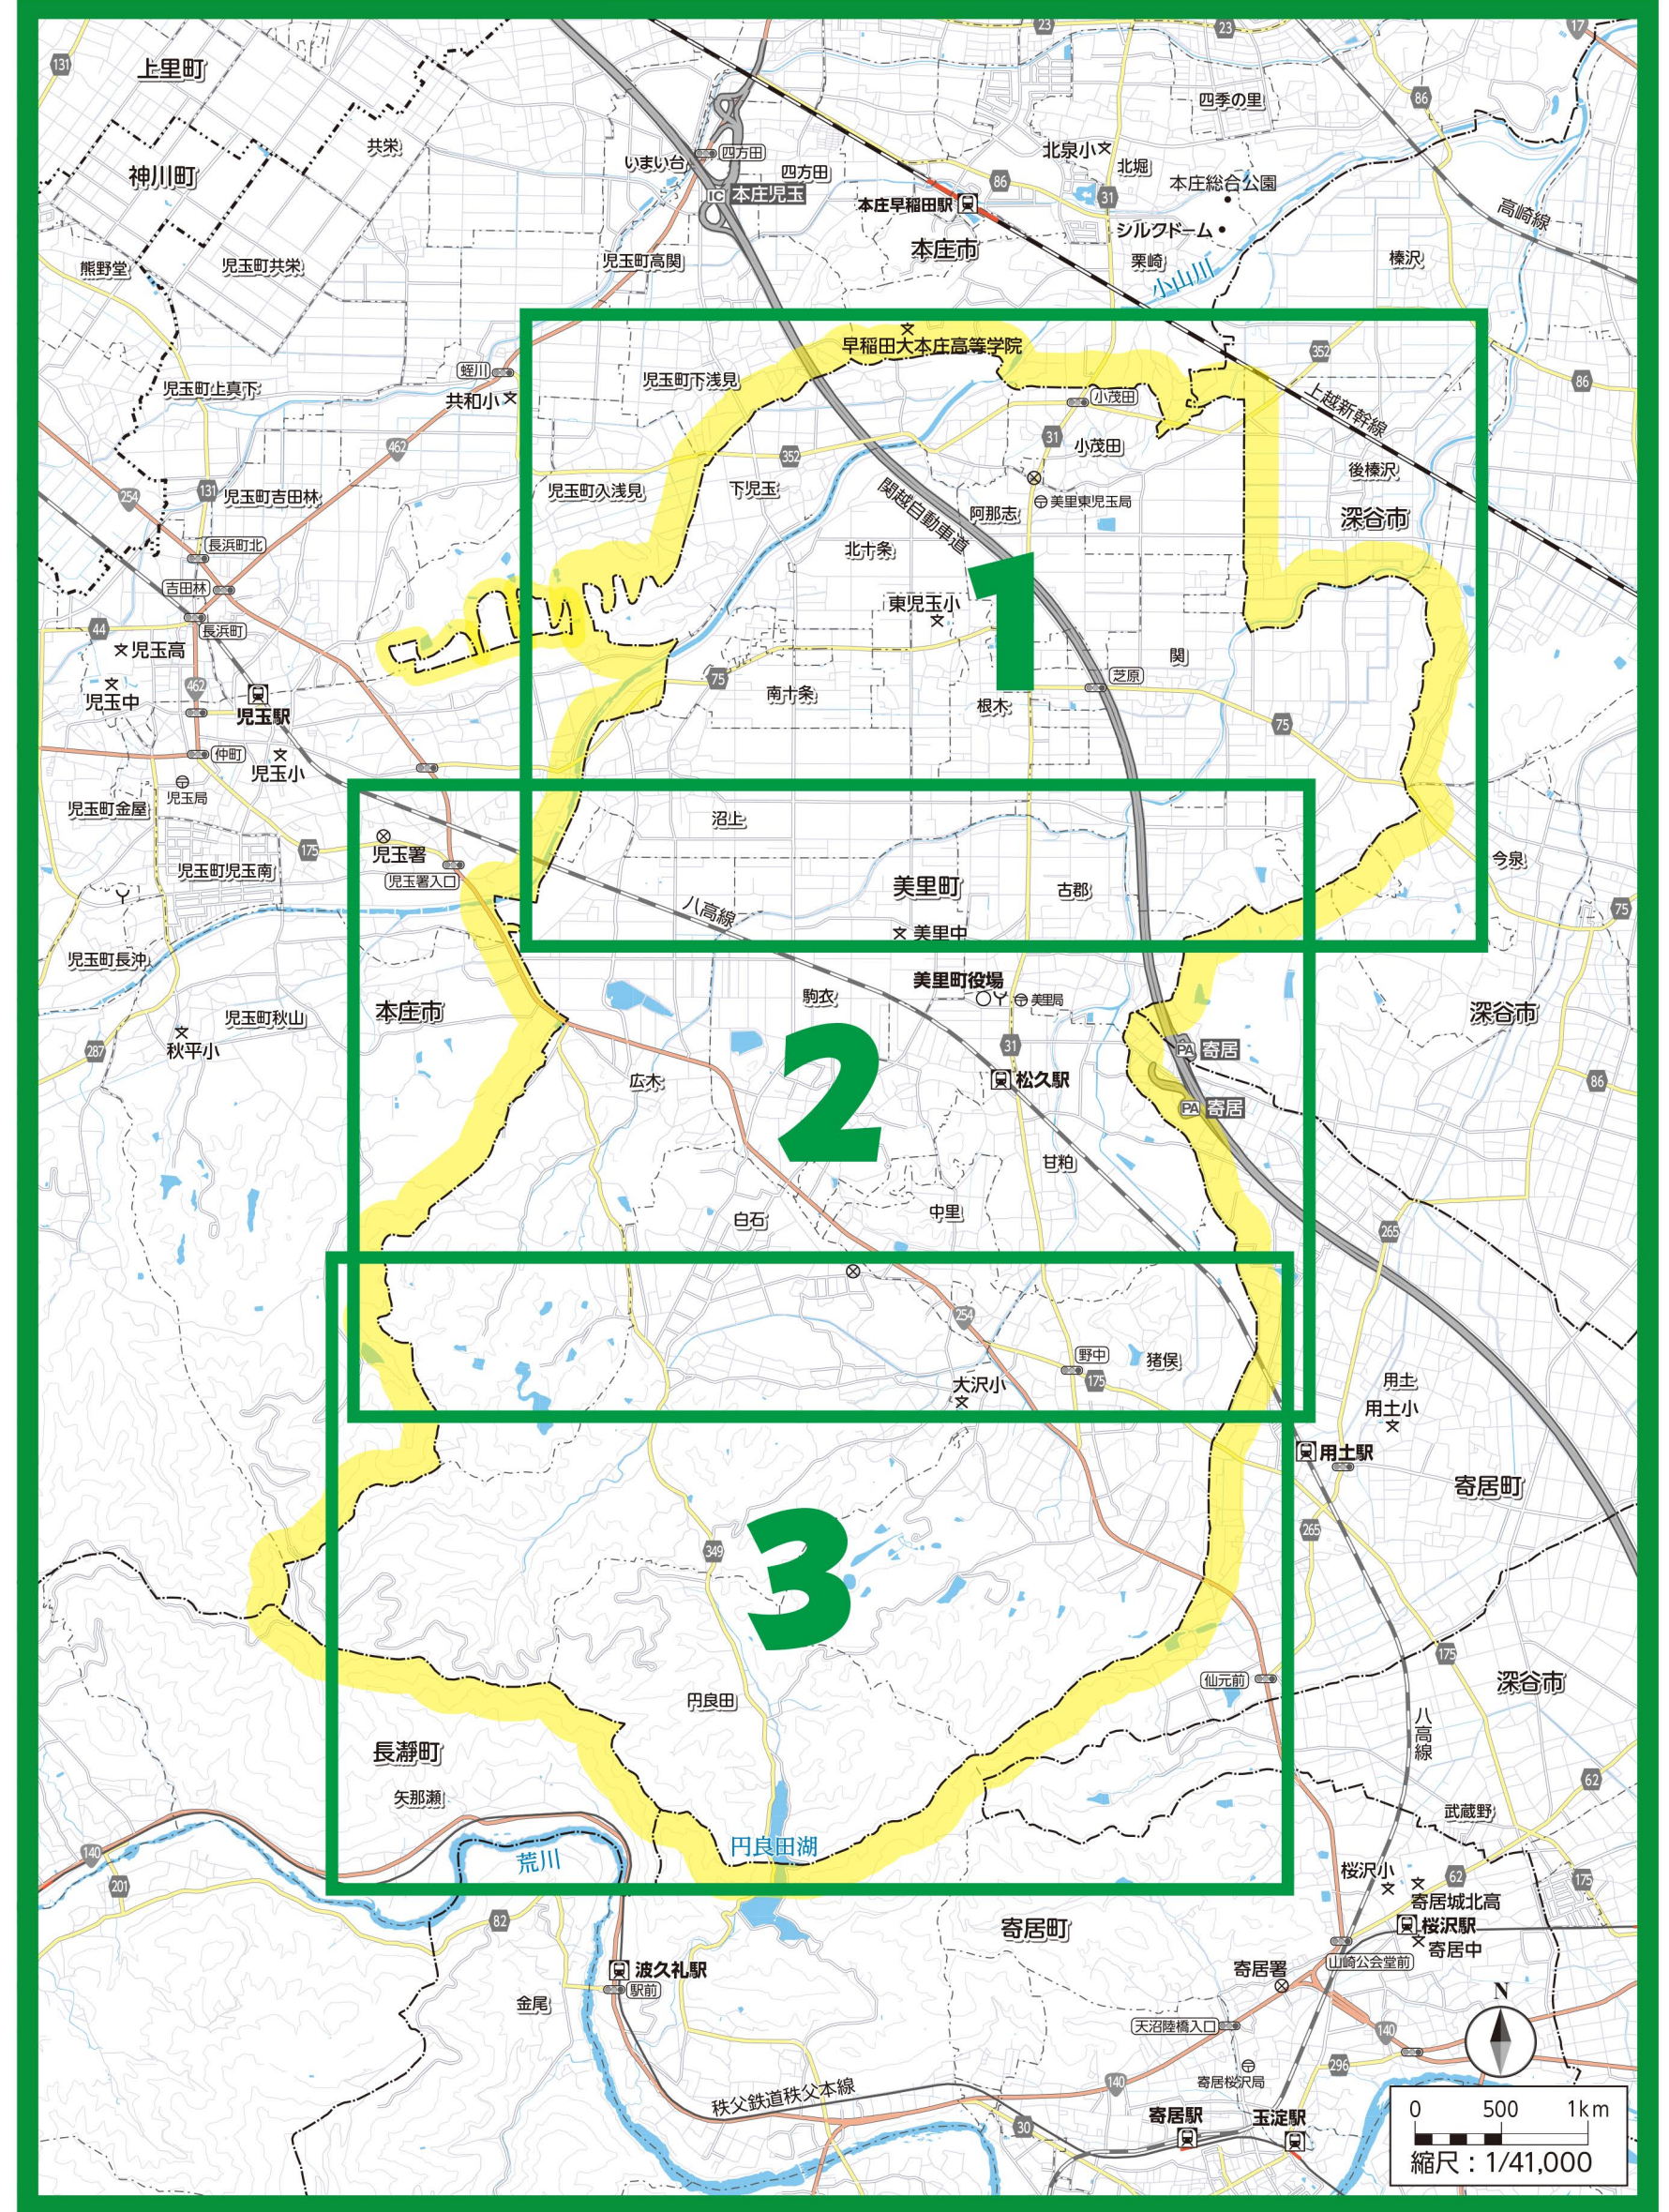

避難所一覧

全体索引図

避難所の種類

〔美里町が指定〕

00 指定緊急避難場所 …… 切迫した災害の危険から命を守るために避難する場所です。

00 指定避難所 …… 災害発生時に被災者が一定期間避難生活を送るための施設です。

00 自主避難所 …… 大雨や台風などで、土砂災害の発生が予想されるなど身の回りに危険を感じた時に、自主的に避難する際の施設です。

指定緊急避難場所	指定避難所	自主避難所	AED	名称	所在地	座標
1	1	—	○	東児玉小学校	阿那志33番地	1-C-2
2	2	—	○	松久小学校	駒衣341番地2	2-C-3
3	3	—	○	大沢小学校	猪俣3019番地2	2-D-4
4	4	—	○	美里中学校	駒衣1151番地1	1-C-4
—	5	—	○	東児玉公民館	根木33番地2	1-C-3
—	6	—	○	松久公民館	木部124番地	2-D-3
—	7	—	○	大沢公民館	猪俣3010番地	2-D-4
—	—	8	○	根木集会所	根木83番地2	1-C-3
—	—	9	○	芝田集会所	関45番地1	1-D-3
—	—	10	○	関集会所	関373番地	1-E-3
—	—	11	○	倉柱集会所	関1113番地	1-E-3
—	—	12	○	関集会所(川輪)	関1883番地1	1-F-3
—	—	13	○	南阿那志集会所	阿那志966番地1	1-D-4
—	—	14	○	新横公会堂	阿那志635番地2	1-C-3
—	—	15	○	上川輪集会所	阿那志1402番地	1-E-4
—	—	16	○	元阿那志沖大関公会堂	阿那志549番地1	1-D-3
—	—	17	○	下十条公会堂	阿那志224番地2	1-D-2
—	—	18	○	四ツ井公会堂	阿那志269番地8	1-D-2
—	—	19	○	小茂田児童センター	小茂田241番地3	1-D-2
—	—	20	○	熊谷集会所	下児玉232番地	1-B-2
—	—	21	○	下児玉公会堂	下児玉686番地	1-B-1
—	—	22	○	中山集会所	下児玉1038番地	1-C-1
—	—	23	○	殿ヶ谷戸観音堂集会所	下児玉1151番地	1-C-1
—	—	24	○	北十条集会所	北十条635番地	1-B-2
—	—	25	○	南十条集会所	南十条548番地1	1-B-3
—	—	26	○	沼上集会所	沼上283番地	1-A-3
—	—	27	○	沼上農産物集出荷所	沼上304番地2	1-A-3
—	—	28	○	広木会館	広木2898番地2	2-B-2
—	—	29	○	粉木集会所	広木1640番地	2-B-3
—	—	30	○	広木新田集会所	広木521番地1	1-A-4
—	—	31	○	駒衣集会所	駒衣479番地	2-C-2
—	—	32	○	駒衣第3集会所	駒衣1672番地2	1-C-4
—	—	33	○	木部集会所	木部436番地	2-D-2
—	—	34	○	古郡集落農業センター	古郡496番地2	2-E-2
—	—	35	○	甘粕集会所	甘粕237番地	2-E-3
—	—	36	○	甘粕公会堂	甘粕663番地2	2-E-4
—	—	37	○	中里集会所	中里527番地1	2-D-3
—	—	38	○	湯柝集会所	猪俣3003番地1	2-D-4
—	—	39	○	野中集会所	猪俣63番地3	2-E-4
—	—	40	○	小栗児童センター	猪俣1165番地1	3-F-2
—	—	41	○	猪俣中央会館	猪俣2408番地1	3-E-2
—	—	42	○	湯本集会所	白石1450番地1	2-D-4
—	—	43	○	大仏農村婦人児童センター	白石911番地	2-C-3
—	—	44	○	白石公民館	白石202番地1	2-C-4
—	—	45	○	円良田農民センター	円良田343番地1	3-C-3

※各自主避難所のAEDについては令和2年度中の設置を予定しています

指定避難所について

- 災害が発生した場合、または発生する恐れがある場合に避難する場所です。この総合防災ハザードマップで、洪水・地震・その他の災害などにおける自宅周辺や勤務地の指定避難所の確認などをしてください。
- 施設や場所によっては浸水が想定される地域内にあるものがあります。避難する場合は現地の状況を確認し避難をしてください。

「この地図の作成に当たっては、国土地理院長の承認を得て、同院発行の50万分1地方図、2万5千分1地形図及び電子地形図25000を使用した。(承認番号 平29情使、第444-1643号)」
 「この地図の作成に当たっては、国土地理院長の承認を得て、同院発行の数値地図50mメッシュ(標高)を使用した。(承認番号 平29情使、第445-818号)」