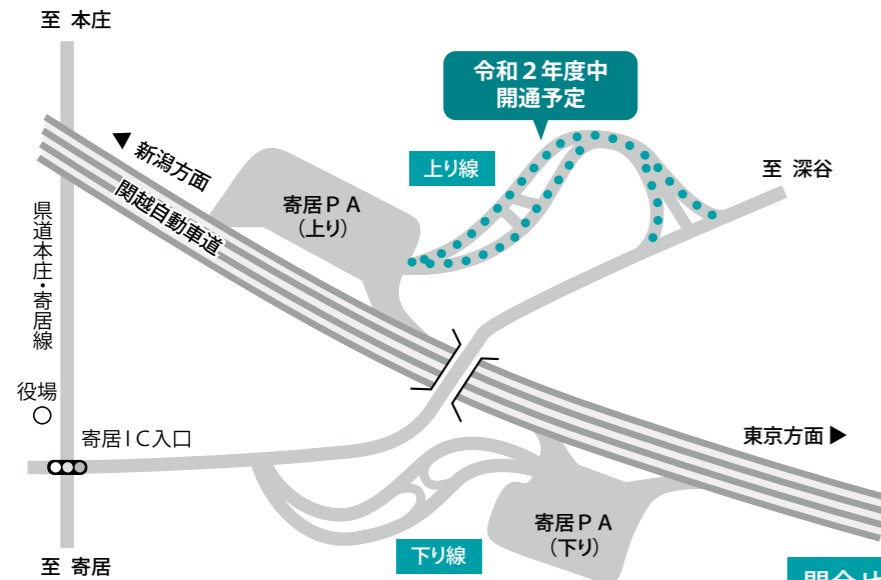

令和2年度中に全面開通!!

第6回寄居スマートIC地区協議会を開催

3月、第6回寄居スマートIC地区協議会※を開催しました。
これまで上り線において一部の用地取得に時間を要し工事を休止していましたが、全ての用地が取得でき、2月から工事が再開されました。これを受け地区協議会では、上り線の供用開始（開通）時期を令和2年度と決定しました。
なお、上り線の具体的な供用開始（開通）日時は決まり次第お知らせします。

※ 地区協議会
国のスマートIC制度実施要綱に基づき設置されるもので、市町、県、国、高速道路(株)、学識経験者などにより構成されます。地区協議会では、スマートICおよび周辺道路の安全性や整備方法、管理・運営方法などを検討・調整するとともに、供用後も継続して、管理・運営方法などについて定期的にフォローアップします。

問合せ＝寄居スマートIC地区協議会事務局
(建設水道課内) ☎76-5134

危険ブロック塀などの撤去および安全な塀などの築造に対する補助制度ができました