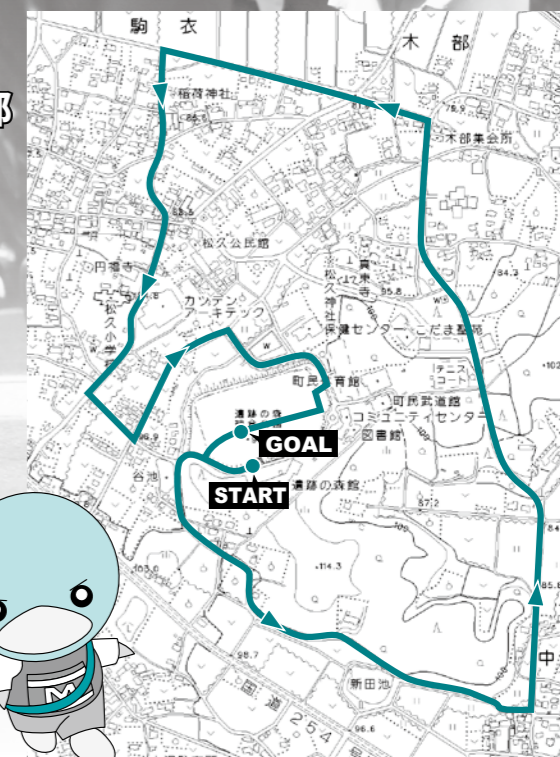

AM 9:50 START

◆中学生対抗の部

AM 10:00 START

今年で27回目を迎える美里町万葉の里ハーフ駅伝大会が2月2日に開催されます。

コースは遺跡の森館前をスタートして、遺跡の森周辺を周回するコースとなっています。

スタート・ゴール地点や沿道で多くの声援をお願いします。

問合せ＝教育委員会事務局 生涯学習係 ☎76-3431

出場予定チーム一覧表 (73チーム)