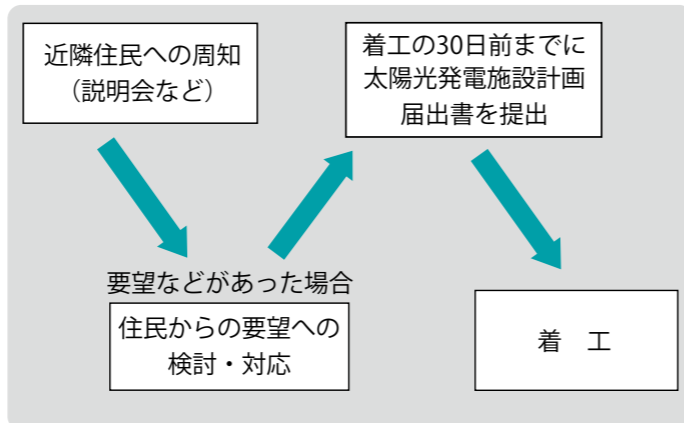

■大規模発電施設の届出の手順

問合せ＝建設水道課 開発環境係 ☎76-5134