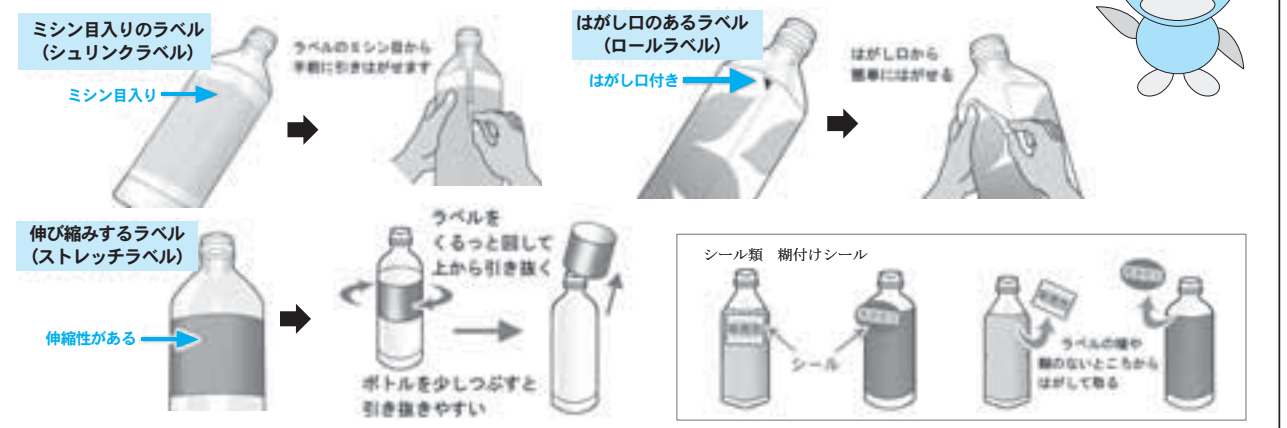

Q どうして今まではがさなくて良かったラベルをはがすの？

A ペットボトルの軽量化が進んだためです。

ラベルは主に風力により、ペットボトルから分離していましたが、ペットボトル自体が軽くなり、風力による分離が難しくなってきたからです。

Q ラベルってどうやってはがせばいいの？

A ラベルには以下のような種類があります。種類によってはがし方が異なります。

Q はがしにくいラベルはどうすればいいの？

A はがしにくいラベルには以下のようなものがあります。はがしにくい場合は、無理にはがす必要はありません。