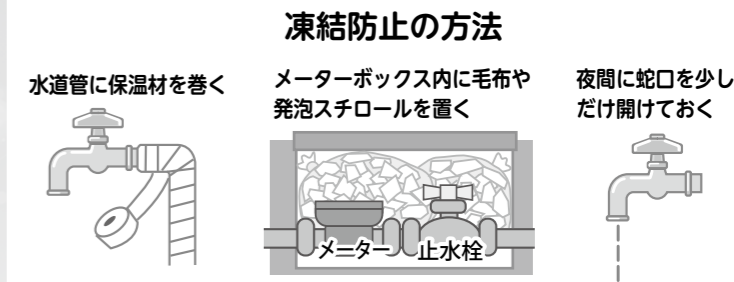

感染予防対策として、マスクの着用・当日の検温をお願いします。

日 時：2月20日(日) 午前9時30分～10時30分（予定）

集合場所：東児玉公民館

内 容：関越自動車道の側道のゴミ拾い

持 ち 物：軍手、タオル、飲み物、トンゴ（持参できるかた）

※小学生以下のかたは、保護者と一緒にご参加ください。当日参加もできます。

申込み・問合せ＝美里町社会福祉協議会 ☎76-3601

水道管の凍結にご注意ください！

寒さが厳しい日が続くと水道が凍結しやすくなります。屋外、北側で日が当たらない場所、風当たりの強いところ、むき出しになっている水道管などは特に注意が必要です。

【凍結を防ぐ方法】

①水道管を保温する

むき出しになっている水道管は、保温材などですき間なく巻き、保温してください。

メーターボックス内に毛布や発泡スチロールを置いてください。

②夜間に蛇口を少しだけ開けておく

水がたえず流れることで凍りにくくなります。流した水はためておいて、洗濯などで再利用しましょう。出す水の量はごく少量で構いません。

【水道管が凍結してしまったときは】

蛇口にタオルや布などをあてて、その上からぬるま湯をゆっくりかけてください。

※熱湯をかけると、水道管や蛇口を破損するおそれがあります。

寒さから水道管を守りましょう

問合せ＝上下水道課 水道係 ☎76-1118

発達障害者就労支援センター（ジョブセンター）があなたの就職をサポートします

発達障害者就労支援センター（ジョブセンター）は、就労を希望する発達障害者に対して、就労相談から職業能力評価、就労訓練、就職活動支援、職場定着までの支援を実施しています。