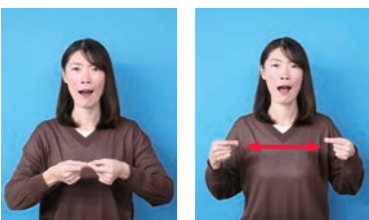

また、女性消防団員として活動することに興味のあるかたもお気軽にお問い合わせください。

皆さんの入団をお待ちしています。

ワンポイント手話講座 237

～ 長野 ～

2指をつまんだ両手の指先をつけて左右に引き離し(長い)、指文字「ノ」を表す

(出典：わたしたちの手話(3) / (一財)全日本ろうあ連盟発行)

お手軽クッキング 260

簡単りんごのデザート

1人当たり	
エネルギー	塩分
79kcal	0.0g

材料 (4人分)

りんご…………… 小1個
はちみつ…………… 大さじ1
オリーブオイル… 大さじ1
シナモン…………… 適量

作り方

- ①りんごは皮付きのまま1cm位の厚さのくし切りにする。
- ②耐熱皿に①を並べ、はちみつ、オリーブオイル、シナモンをふりかけ、ラップをして電子レンジで約4～5分位加熱する。

協力：美里町食生活改善推進員連絡協議会

※食改会員さんを募集しています。詳しくは、お問い合わせください。
【問合せ】保健センター 健康増進係 ☎76-2855