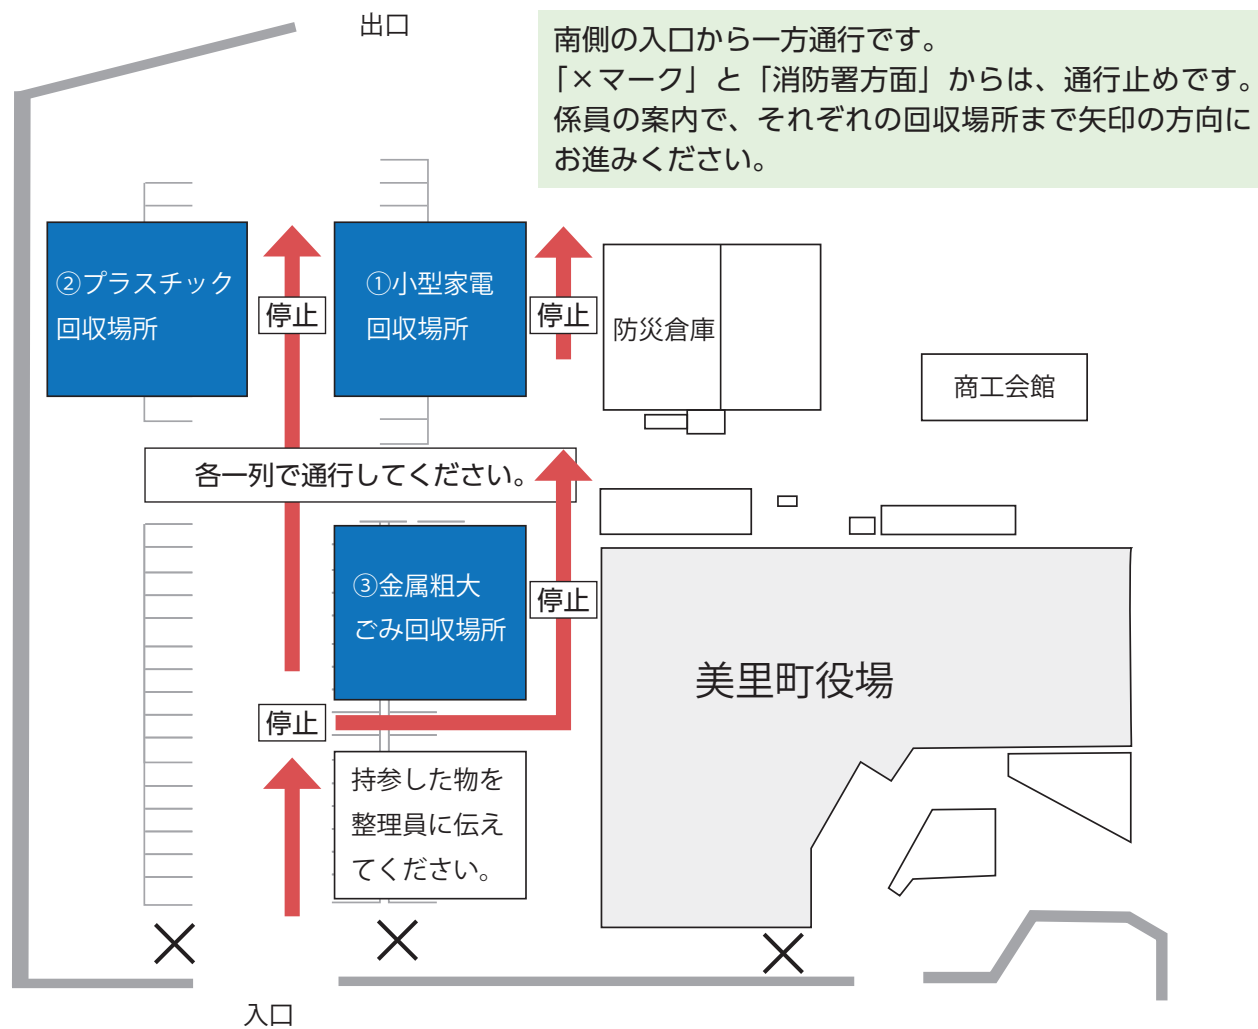

## 小型家電、ガスボンベ、バッテリー、家庭用プラスチック製品、金属粗大ごみのリサイクル回収の実施について

■回収日 5月27日(土) 午前8時30分～10時30分

■回収物

- ①小型家電、ガスボンベ、バッテリー、リチウムイオン・ニッケル水素電池  
※家電リサイクル対象品（テレビ・エアコン・冷蔵庫・洗濯機など）は回収できません。
- ②硬質プラスチック製品（衣装ケース、プリンター、漬物容器、おもちゃ、ハンガーなど）  
※薬品、衛生用品、ポリ塩化ビニル（PVC）製品、容器に中身があるものは回収できません。
- ③金属粗大ごみ（自転車、鉄製いす、鉄製バケツ、鉄製またはアルミ製ホイール、スチールロッカー、門扉、物干し竿、ぶら下がり健康器具など）  
※薬品、衛生用品、タイヤ、ホイール、容器に中身があるものは回収できません。

■注意事項

- ・事業活動のごみは、回収しません。
- ・回収前に付着物などを落としてください。
- ・製品内に液体がある場合、回収しません。
- ・ガラスは、取り除いてください。
- ・電子機器の個人情報は削除してください。
- ・回収できないものは、お持ち帰りいただけます。
- ・搬入は南側入口から一方通行のみです。安全運転をお願いします。

■回収場所 役場西側駐車場（下図のとおり）

## 「クリーン美里」 町内一斉清掃を実施します

実施日  
**5/14**  
日曜日

皆さまのご協力をお願いします。

※5月14日(日)が雨天の場合は、5月21日(日)に実施します。  
小雨の場合は実施します。実施の有無は、当日の朝、防災無線でお知らせします。  
注意：各収集場所には、収集運搬業者が午前10時から11時30分頃までに伺います。

行政区	収集場所
根 木	根木集会所
関	関集会所（八幡関）
南阿那志	上川輪集会所・新井横手公会堂
北阿那志	北阿那志中央リサイクルセンター
小 茂 田	小茂田児童センター
下 児 玉	下児玉公会堂
北 十 条	消防団第2分団車庫前
南 十 条	県道熊谷児玉線 陶山宅側
沼 上	沼上集会所
広 木	広木会館
駒 衣	駒衣集会所
木 部	木部集会所

行政区	収集場所
古 郡	関越高速西側の大島宅北側
甘 粕	甘粕集会所・堀内宅西側ごみ収集所
中 里	中里火の見跡
湯 柝	湯柝集会所
野 中	旧宮沢歯科前
小 栗	小栗児童センター
猪 俣	旧上田商店前
湯 本	湯本集会所
大 仏	大仏婦人児童センター
白 石	白石公民館
円 良 田	円良田農民センター