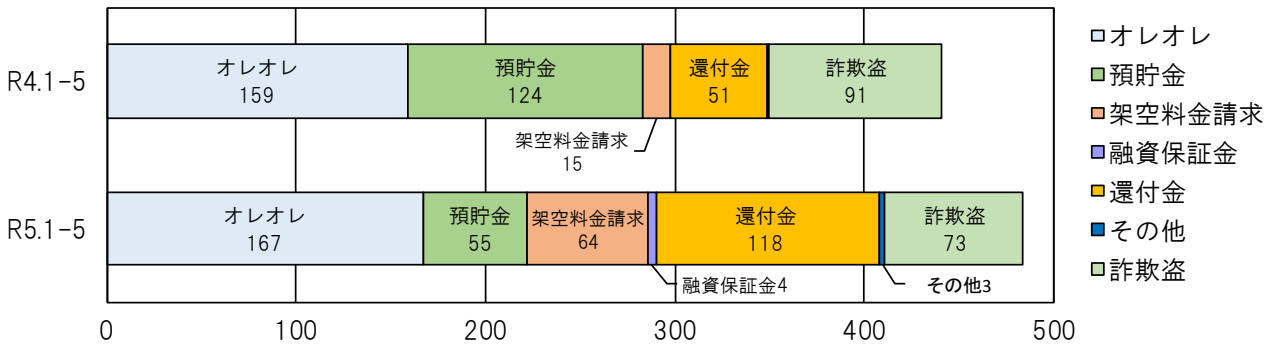

1 特殊詐欺認知状況（令和5年5月末）

	被害件数			被害額 (現金被害額+引出額)		うちカード被害						
	うち未遂	前年比		前年比		件数		枚数		引出額		
						前年比		前年比		前年比		
オレオレ	167件	-(13)	+8	(+2)	44,684万円	+228万円	24件	-8	52枚	-16	2,367万円	-2,509万円
預貯金	55件	-(2)	-69	(-12)	5,409万円	-7,929万円	55件	-69	118枚	-169	5,409万円	-7,929万円
架空料金請求	64件	-(1)	+49	(±0)	38,996万円	+31,930万円	0件	±0	0枚	±0	0万円	±0万円
融資保証金	4件	(0)	+4	(±0)	211万円	+211万円	0件	±0	0枚	±0	0万円	±0万円
還付金	118件	(0)	+67	(±0)	15,278万円	+9,798万円	0件	±0	0枚	±0	0万円	±0万円
その他	3件	(0)	+2	(±0)	2,218万円	+1,626万円	0件	±0	0枚	±0	0万円	±0万円
キャッシュカード詐欺盗	73件	-(2)	-18	(+2)	11,213万円	-6,566万円	73件	-18	230枚	-24	11,213万円	-6,566万円
特殊詐欺	484件	-(18)	+43	(-8)	118,011万円	+29,299万円	152件	-95	400枚	-209	18,990万円	-17,005万円

【1-5月 特殊詐欺認知状況】

2 被害者の年齢・性別（令和5年5月末）

累月 令和5年1～5月 65歳以上（高齢者）の被害者

特殊詐欺	88.6%	484人中429人
オレオレ詐欺	99.4%	167人中166人
預貯金詐欺	100.0%	55人中55人
架空料金請求詐欺	60.9%	64人中39人
融資保証金	0.0%	4人中0人
還付金詐欺	81.4%	118人中96人
その他特殊詐欺	0.0%	3人中0人
キャッシュカード詐欺盗	100.0%	73人中73人

累計	性別	10代	20代	30代	40代	50代	60代	60~64	65~69	70代	80代	90歳以上	計	%	65歳以上	75歳以上		
		特殊詐欺	男	0	1	2	11	5	25	8	17	36	48	6	134	27.7%	107	77
	女	0	1	3	2	7	55	15	40	95	179	8	350	72.3%	322	252		
	計	0	2	5	13	12	80	23	57	131	227	14	484	100.0%	429	329		
オレオレ	男	0	0	0	0	0	1	0	1	7	23	4	35	21.0%	35	31		
	女	0	0	0	0	0	6	1	5	47	74	5	132	79.0%	131	116		
	計	0	0	0	0	0	7	1	6	54	97	9	167	100.0%	166	147		
預貯金	男	0	0	0	0	0	0	0	0	0	4	0	4	7.3%	4	4		
	女	0	0	0	0	0	0	0	0	14	35	2	51	92.7%	51	46		
	計	0	0	0	0	0	0	0	0	14	39	2	55	100.0%	55	50		
架空料金請求	男	0	1	1	7	4	9	4	5	9	4	0	35	54.7%	18	8		
	女	0	0	2	2	3	6	1	5	11	5	0	29	45.3%	21	15		
	計	0	1	3	9	7	15	5	10	20	9	0	64	100.0%	39	23		
融資保証金	男	0	0	1	2	0	0	0	0	0	0	0	3	75.0%	0	0		
	女	0	0	1	0	0	0	0	0	0	0	0	1	25.0%	0	0		
	計	0	0	2	2	0	0	0	0	0	0	0	4	100.0%	0	0		
還付金	男	0	0	0	1	0	15	4	11	18	7	0	41	34.7%	36	20		
	女	0	0	0	0	4	42	13	29	23	8	0	77	65.3%	60	17		
	計	0	0	0	1	4	57	17	40	41	15	0	118	100.0%	96	37		
その他特殊詐欺	男	0	0	0	1	1	0	0	0	0	0	0	2	66.7%	0	0		
	女	0	1	0	0	0	0	0	0	0	0	0	1	33.3%	0	0		
	計	0	1	0	1	1	0	0	0	0	0	0	3	100.0%	0	0		
キャッシュカード詐欺盗	男	0	0	0	0	0	0	0	0	2	10	2	14	19.2%	14	14		
	女	0	0	0	0	0	1	0	1	0	57	1	59	80.8%	59	58		
	計	0	0	0	0	0	1	0	1	2	67	3	73	100.0%	73	72