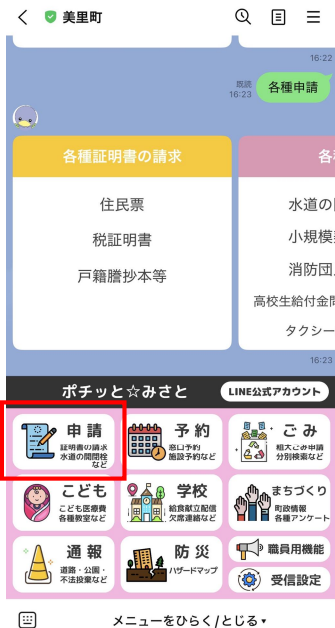

新幹線定期券購入補助金の利用者登録

①申請をクリック

②新幹線定期券購入補助をクリック

③利用者登録をクリック

④必要事項の入力・身分証明書等の送信

町が登録内容を審査します。

有効と認められると

「美里町に居住されていることと町税等の滞納がないことを確認しました。実績報告をお願いします。」と送付されます。