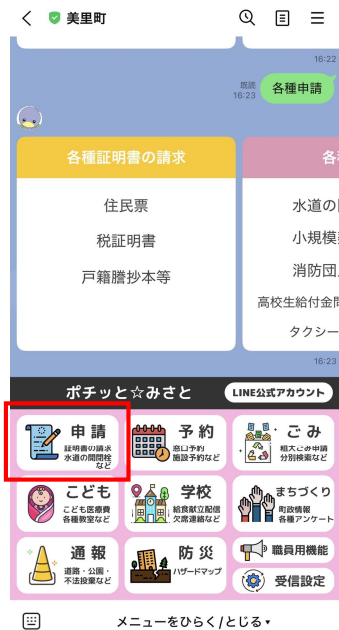

新幹線定期券購入補助金の実績報告