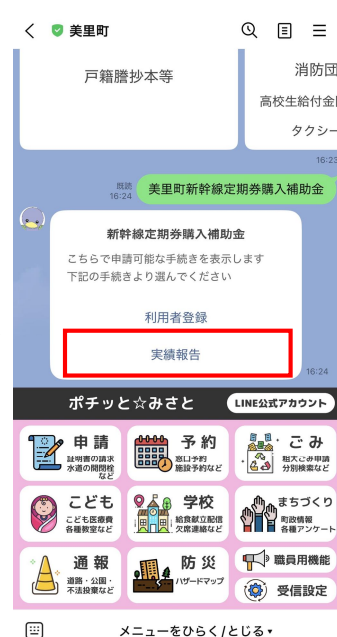

新幹線定期券購入補助金の利用者登録

①申請をクリック

②新幹線定期券購入補助をクリック

③利用者登録をクリック

④必要事項の入力・身分証明書等の送信

町が登録内容を審査します。

有効と認められると

「美里町に居住されていることと町税等の滞納がないことを確認しました。実績報告をお願いします。」と送付されます。

上記メッセージがLINEに送付されましたら、実績報告をお願いします。

新幹線定期券購入補助金の実績報告

①申請をクリック

②新幹線定期券購入補助をクリック

③実績報告をクリック

④必要事項の入力・定期券等の送信