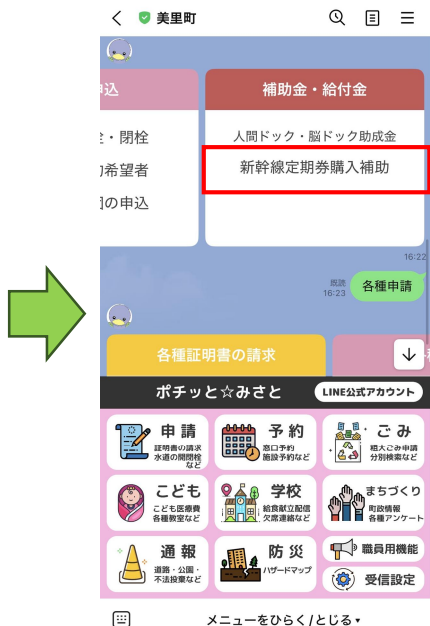

①申請をクリック

②新幹線定期券購入補助をクリック