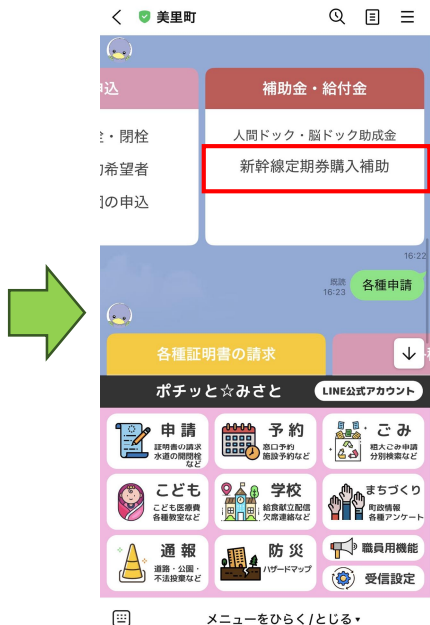

新幹線定期券購入補助金の利用者登録

①申請をクリック

②新幹線定期券購入補助をクリック

③利用者登録をクリック

④必要事項の入力・身分証明書等の送信

町が登録内容を審査します。

有効と認められると

「美里町に居住されていることと町税等の滞納がないことを確認しました。実績報告をお願いします。」と送付されます。