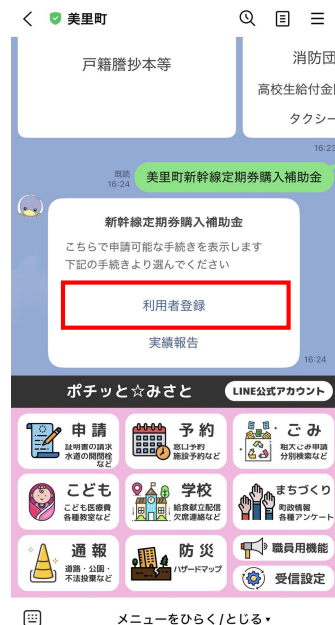

新幹線定期券購入補助金の利用者登録

①申請をクリック

②新幹線定期券購入補助をクリック

③利用者登録をクリック

④必要事項の入力・身分証明書等の送信

町が登録内容を審査します。

有効と認められると

「美里町に居住されていることと町税等の滞納がないことを確認しました。実績報告をお願いします。」と送付されます。