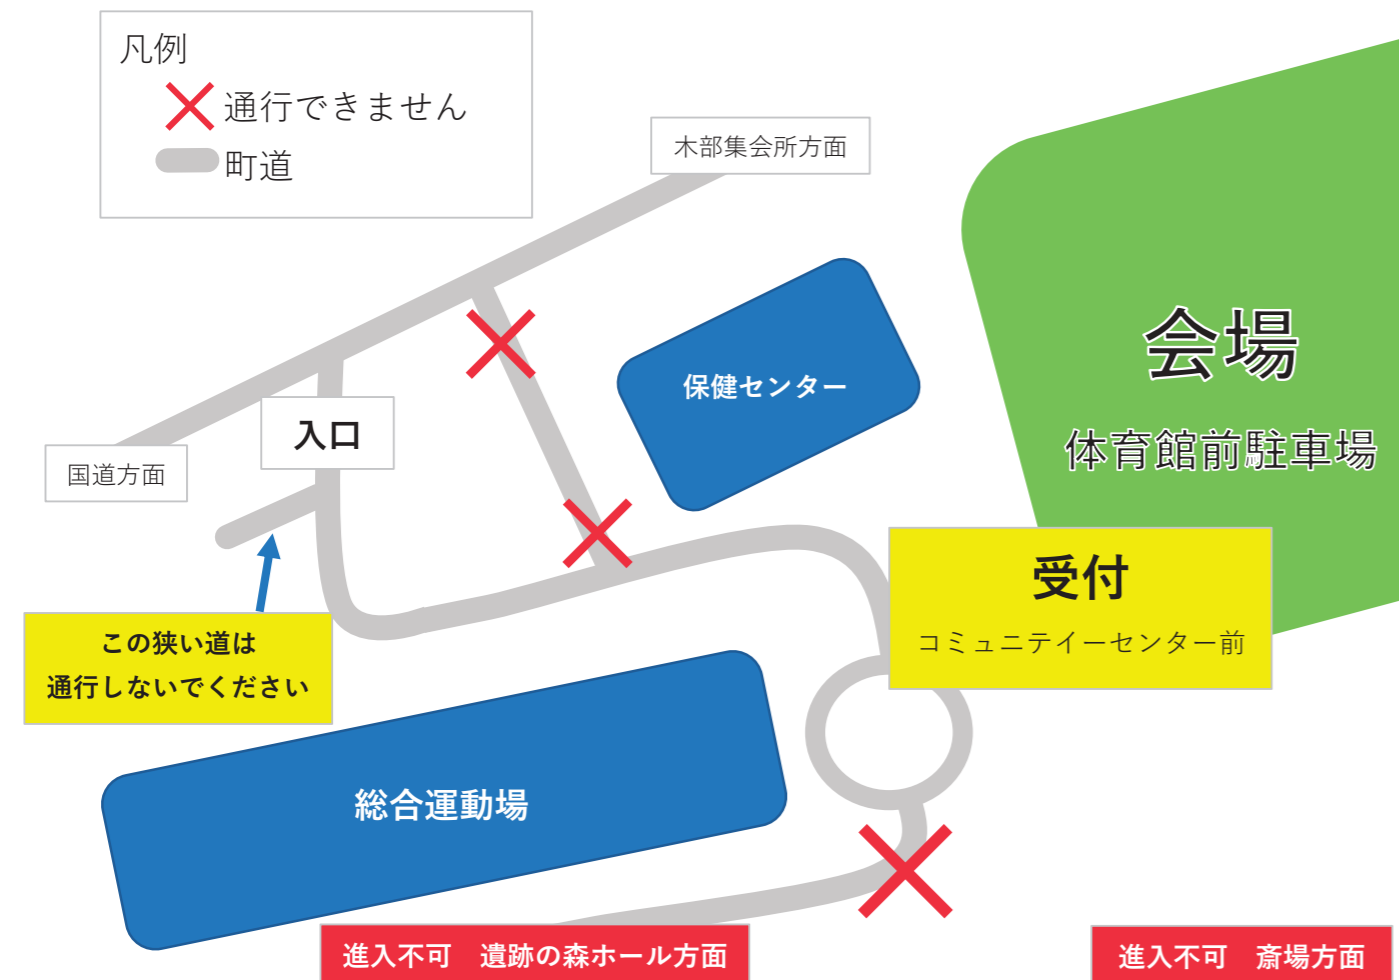

■注意事項

- ・回収できないものは、お持ち帰りいただきます。
- ・入口は北側から一方通行です。
- ・事業活動のごみは、回収しません。
- ・回収前に付着物などを落としてください。
- ・製品内に液体がある場合、回収しません。
- ・電子機器の個人情報情報は削除してください。
- ・車を降りる際は、停車して安全確認をしましょう。

はがきサイズの充電式製品のみ、以下のとおりで回収しています。

場所：総務課窓口

方法：職員に手渡し

注意：膨張などの変形したものは回収できません。小山川クリーンセンターへ直接搬入ください。はがきサイズより大きいものは、5月23日(土)をご利用ください。

・乾電池は、5月27日(水)の有害ごみ収集をご利用ください。(P2を参照)

■会場の場所 遺跡の森総合公園（下図のとおり）

「クリーン美里」 町内一斉清掃を実施します

実施日
5/10
日曜日

皆さまのご協力をお願いします。

- ・5月10日(日)が雨天の場合は、5月17日(日)に実施します。
- ・小雨の場合は実施します。実施の有無は、当日の朝、防災無線でお知らせします。
- ・各収集場所には、収集運搬業者が午前10時から収集にまわります。
- ・暑さなどで体調が気になるかたは、参加を控えるようお願いします。

行政区	収集場所
根 木	根木集会所
関	関集会所（八幡関）
南阿那志	上川輪集会所・新井横手公会堂
北阿那志	北阿那志中央リサイクルセンター
小 茂 田	小茂田児童センター
下 児 玉	下児玉公会堂
北 十 条	旧消防団第2分団車庫前
南 十 条	県道熊谷児玉線 陶山宅側
沼 上	沼上集会所
広 木	広木会館
駒 衣	駒衣集会所
木 部	木部集会所

行政区	収集場所
古 郡	関越自動車道西側の大島宅北側
甘 粕	甘粕集会所・北口東側ごみ収集所
中 里	中里火の見跡
湯 柝	湯柝集会所
野 中	旧宮沢歯科前
小 栗	小栗児童センター
猪 俣	旧上田商店前
湯 本	湯本集会所
大 仏	大仏婦人児童センター
白 石	白石公民館
円 良 田	円良田農民センター

行政区	収集場所
木 部	木部集会所
古 郡	古郡集落農業センター
甘 粕	甘粕集会所
中 里	中里集会所
湯 柝	湯柝集会所
野 中	野中集会所
小 栗	小栗児童センター
猪 俣	猪俣中央会館
湯 本	湯本集会所
大 仏	大仏婦人児童センター
白 石	白石公民館
円 良 田	円良田農民センター