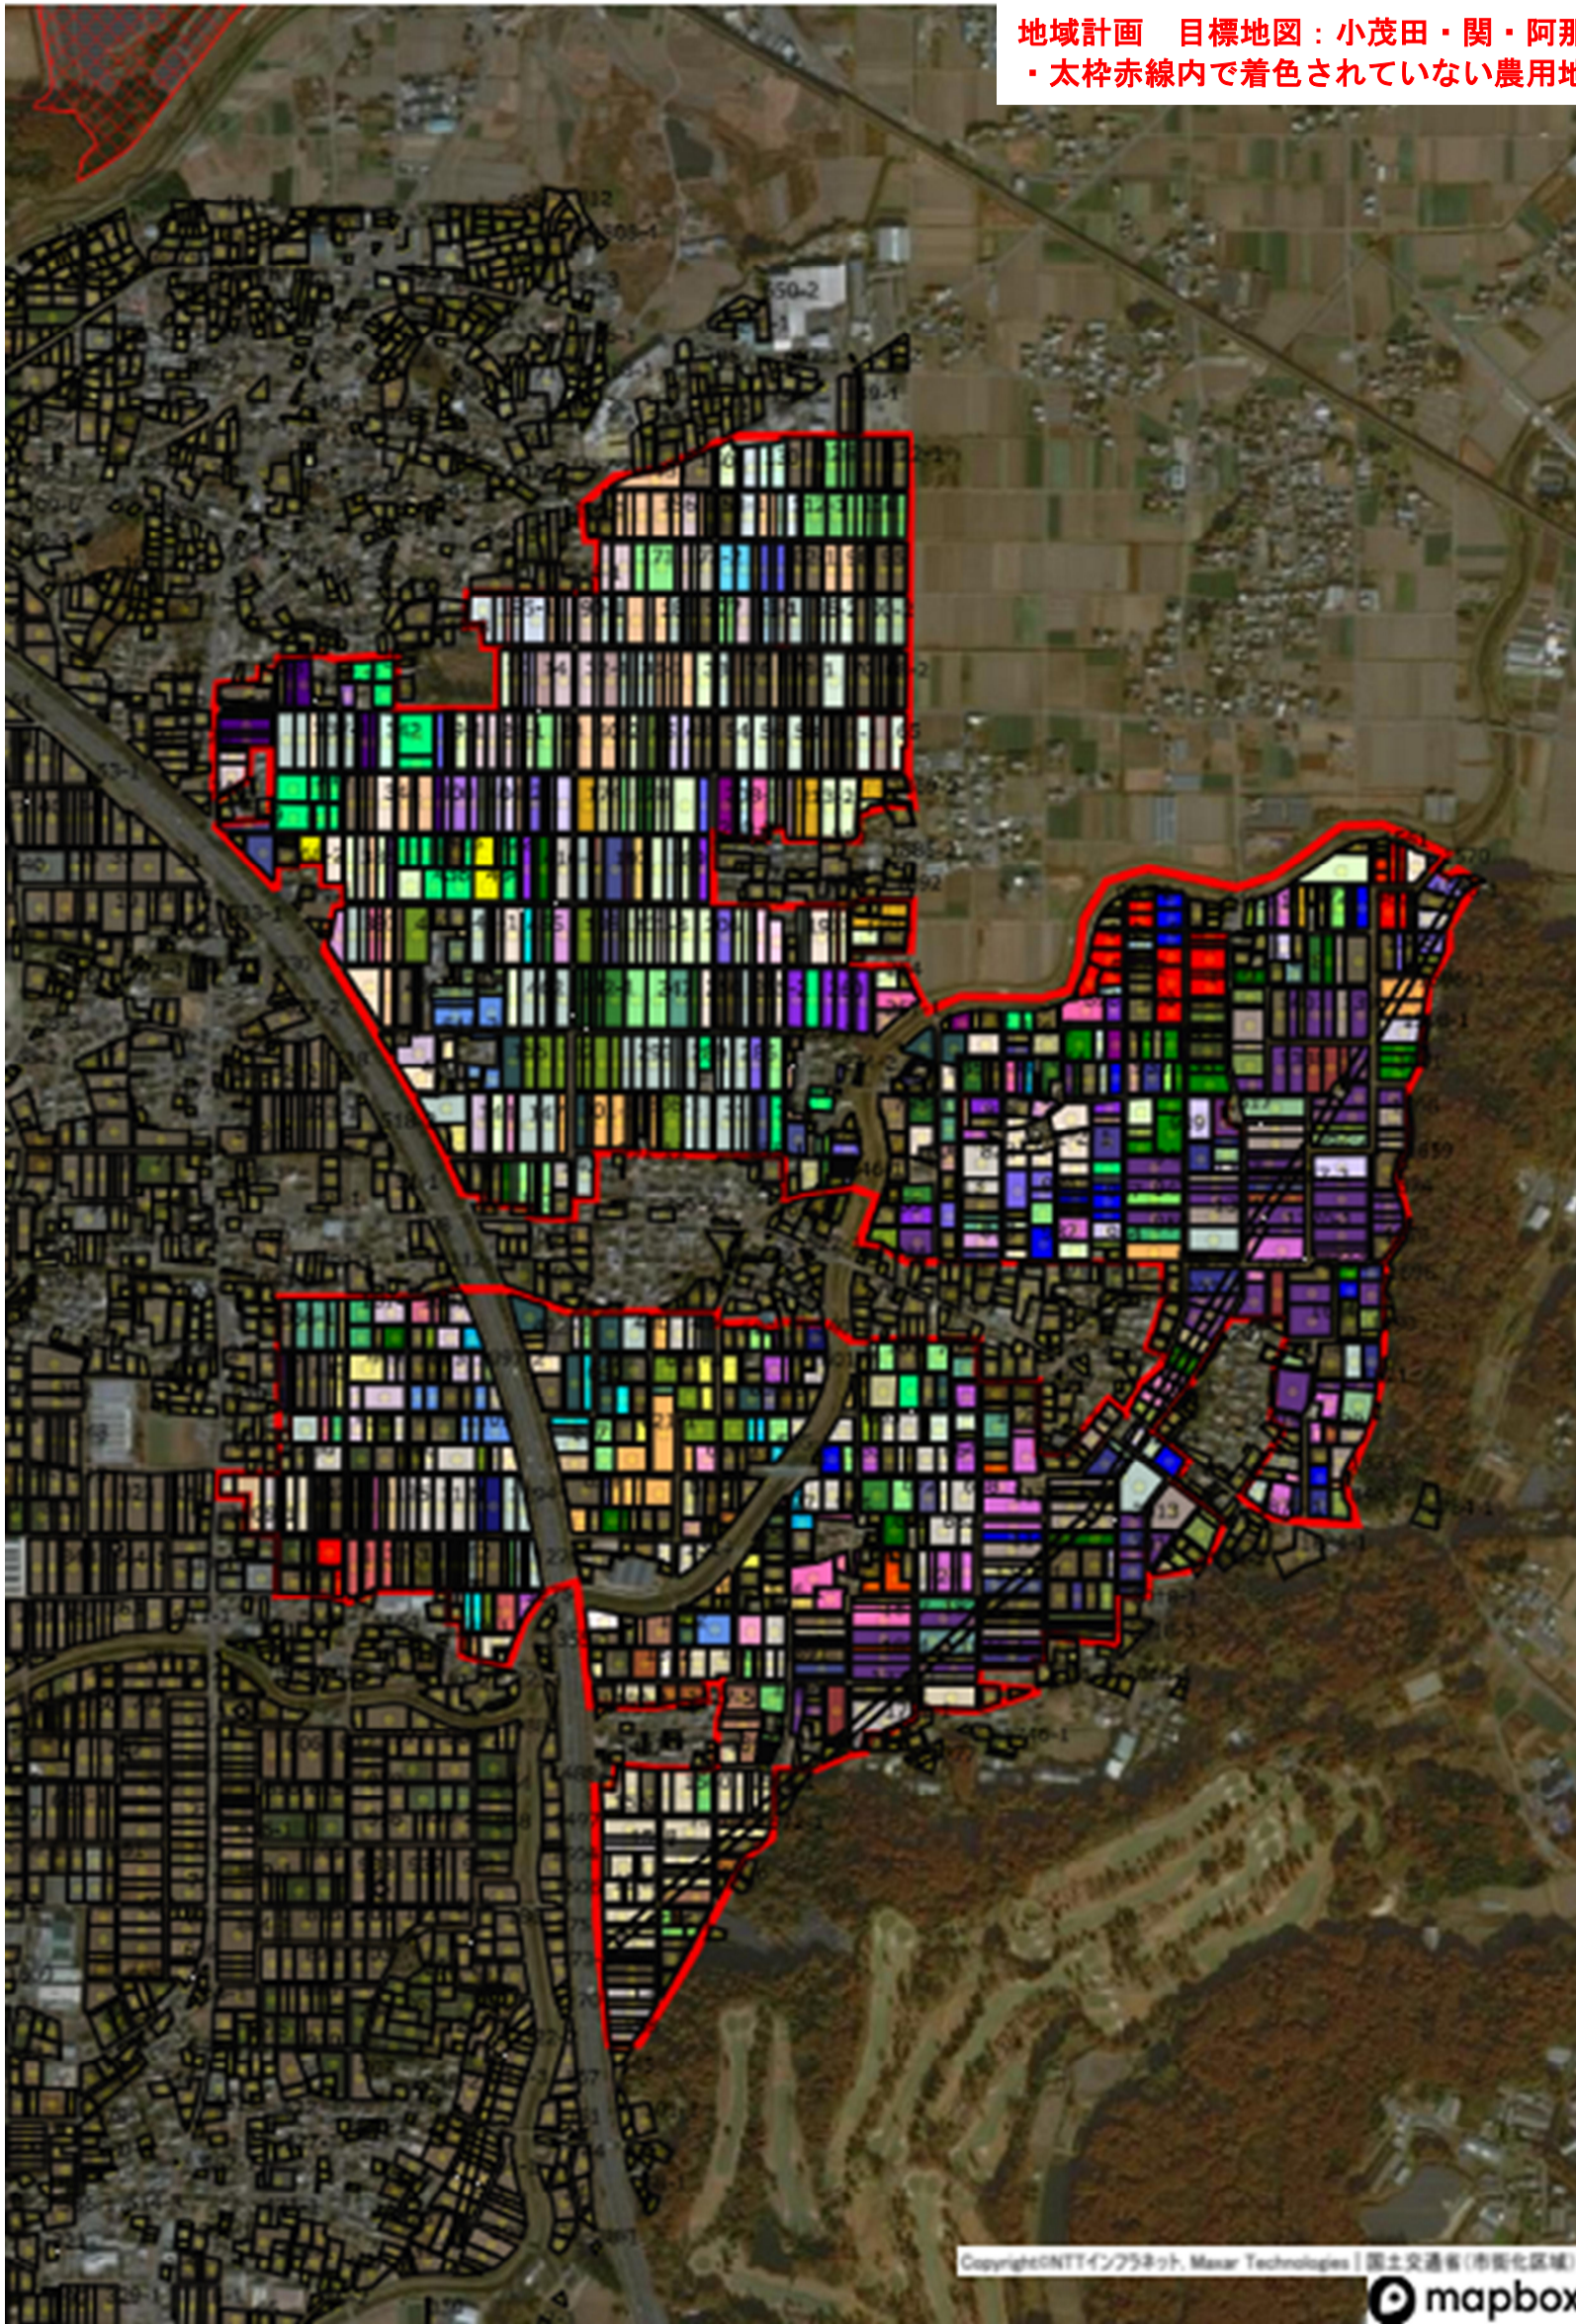

地域計画 目標地図：小茂田・関・阿那志地区

・太枠赤線内で着色されていない農用地区域は、今後担う者を検討する。

凡例

— 地域境界
農業を担う者

A	AW
B	AX
C	AY
D	AZ
E	BA
F	BB
G	BC
H	BD
I	BE
J	BF
K	BG
L	BH
M	BI
N	BJ
O	BK
P	BL
Q	BM
R	BN
S	BO
T	BP
U	BQ
V	BR
W	BS
X	BT
Y	BU
Z	BV
AA	BW
AB	BX
AC	BY
AD	BZ
AE	CA
AF	CB
AG	CC
AH	CD
AI	CE
AJ	CG
AK	CH
AL	CI
AM	CJ
AN	CK
AO	CL
AP	CM
AQ	CN
AR	CO
AS	CP
AT	CQ
AU	CR
AV	