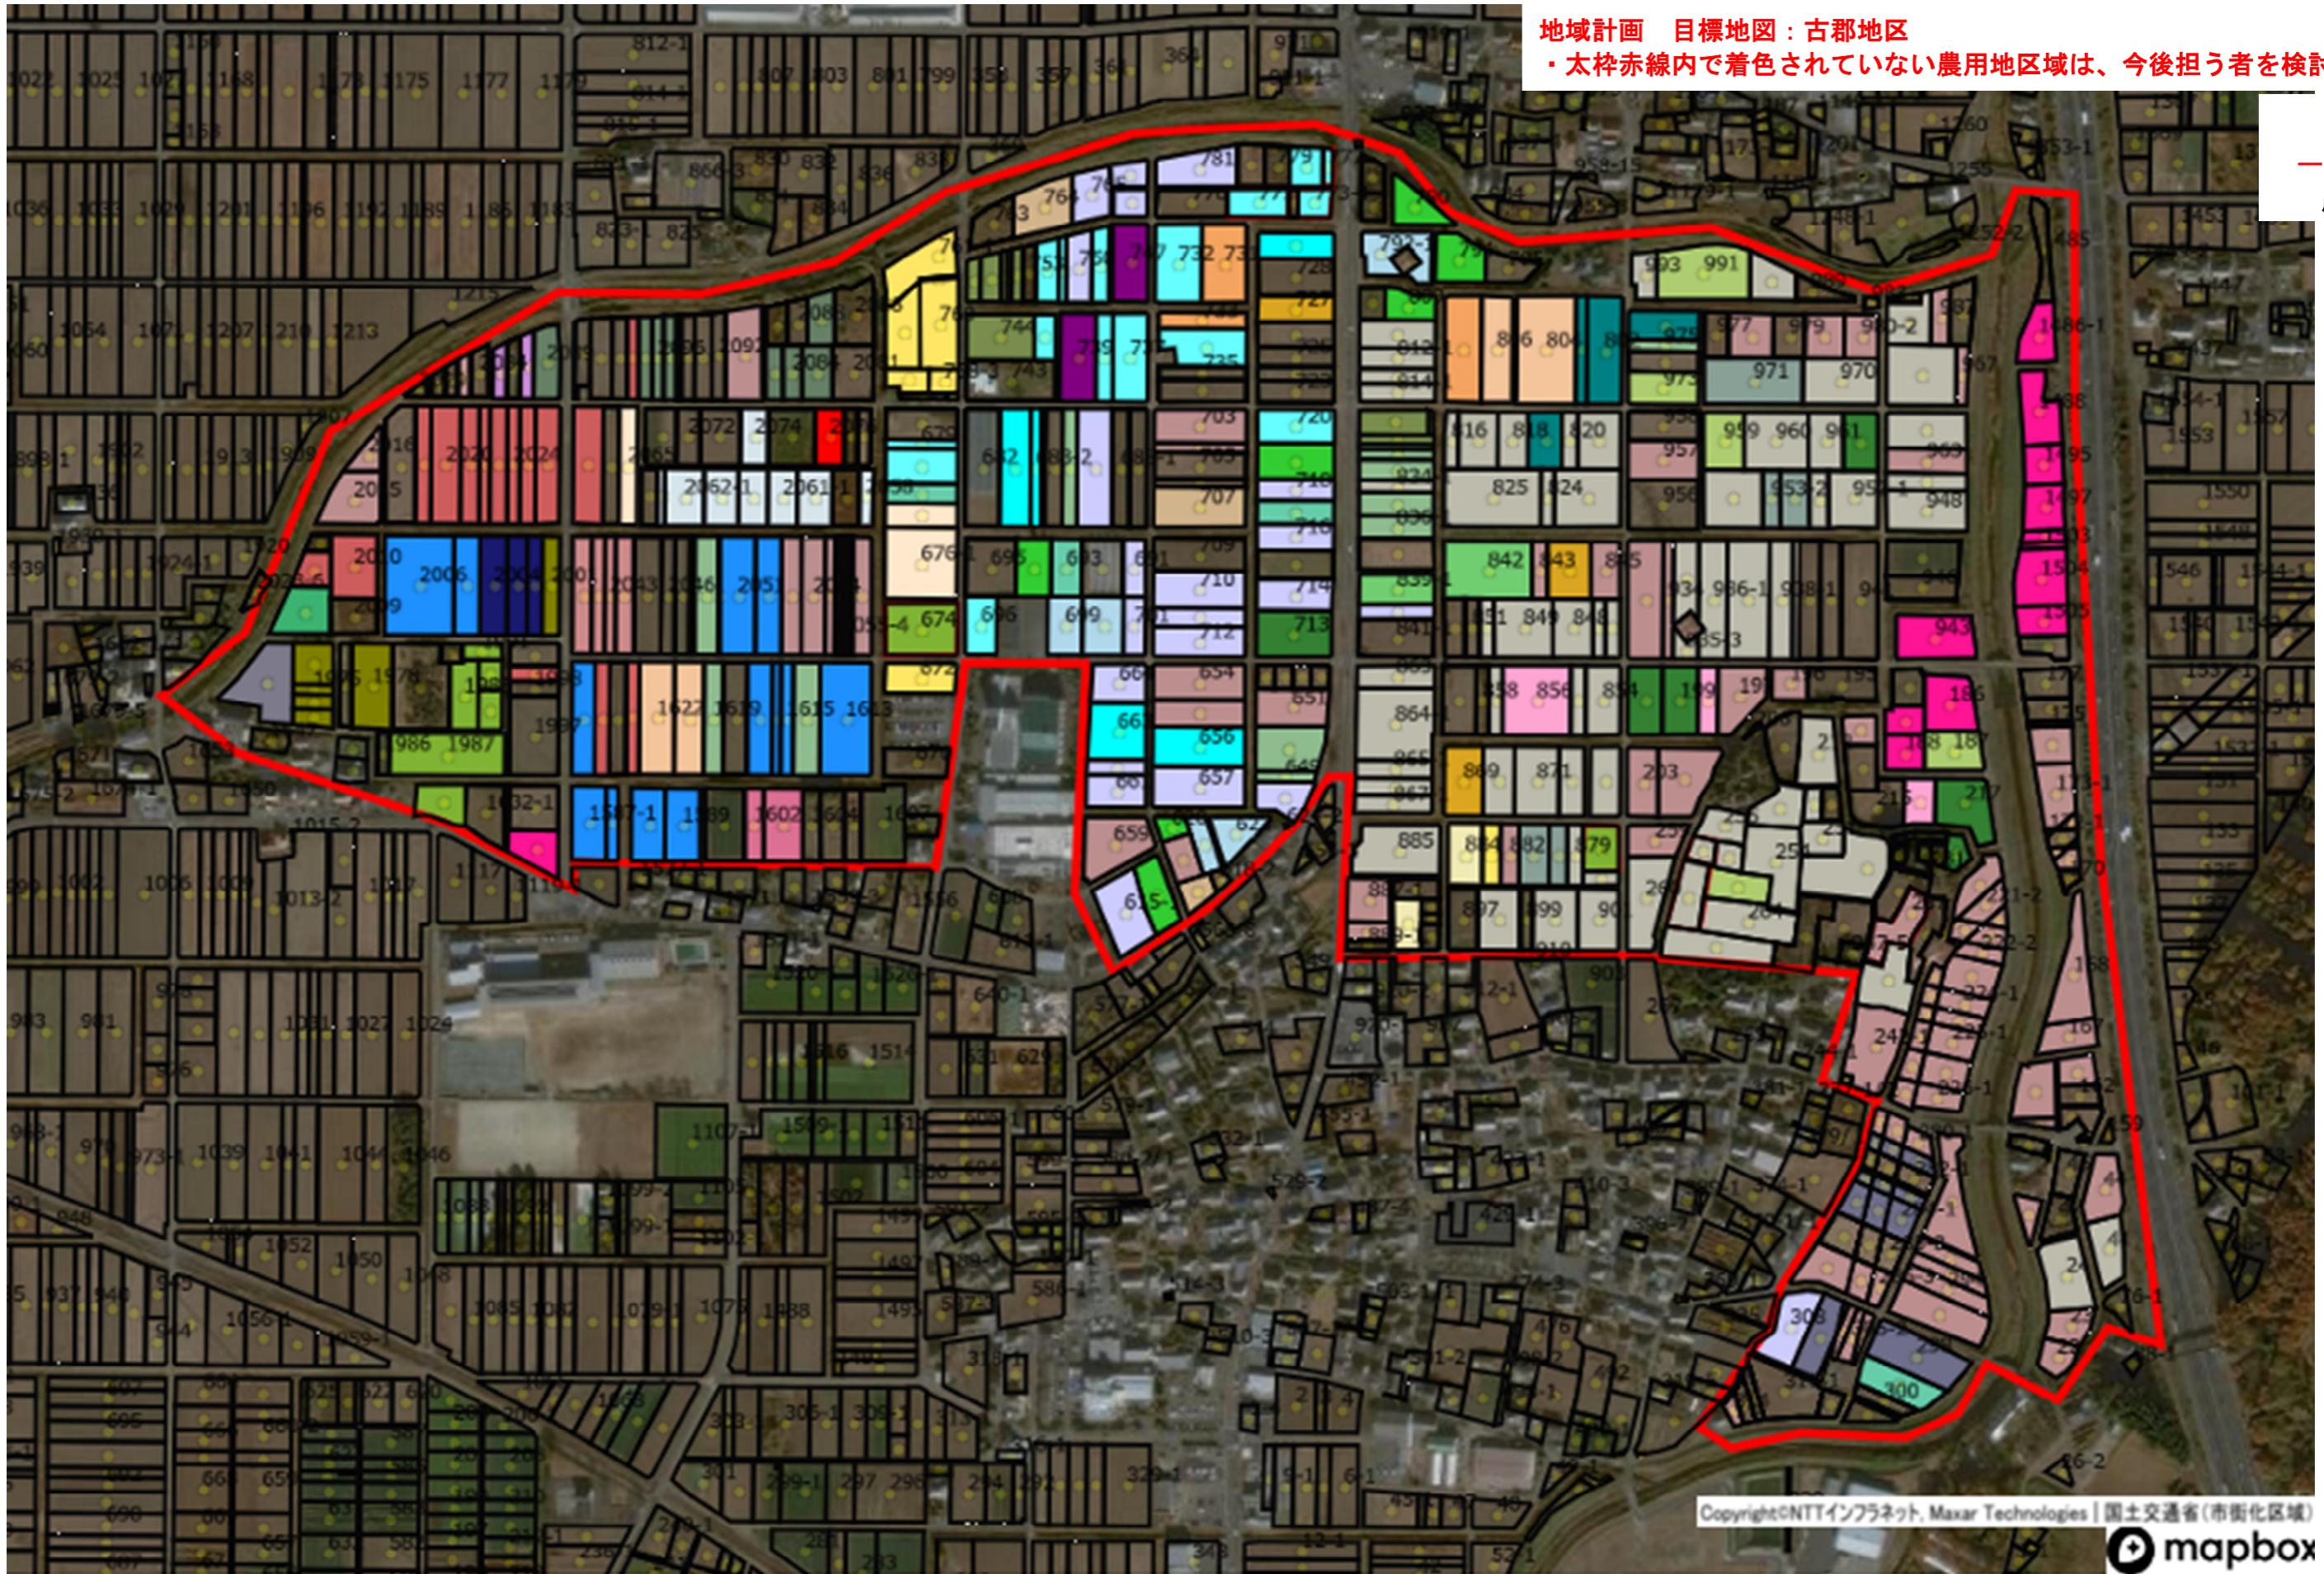

地域計画 目標地図：古郡地区

・太枠赤線内で着色されていない農用地区域は、今後担う者を検討する。

凡例
— 地域境界
農業を担う者

- A
- B
- C
- D
- E
- F
- G
- H
- I
- J
- K
- L
- M
- N
- O
- P
- Q
- R
- S
- T
- U
- V
- W
- X
- Y
- Z
- AA
- AB
- AC
- AD
- AE
- AF
- AG
- AH
- AI
- AJ
- AK
- AL
- AM